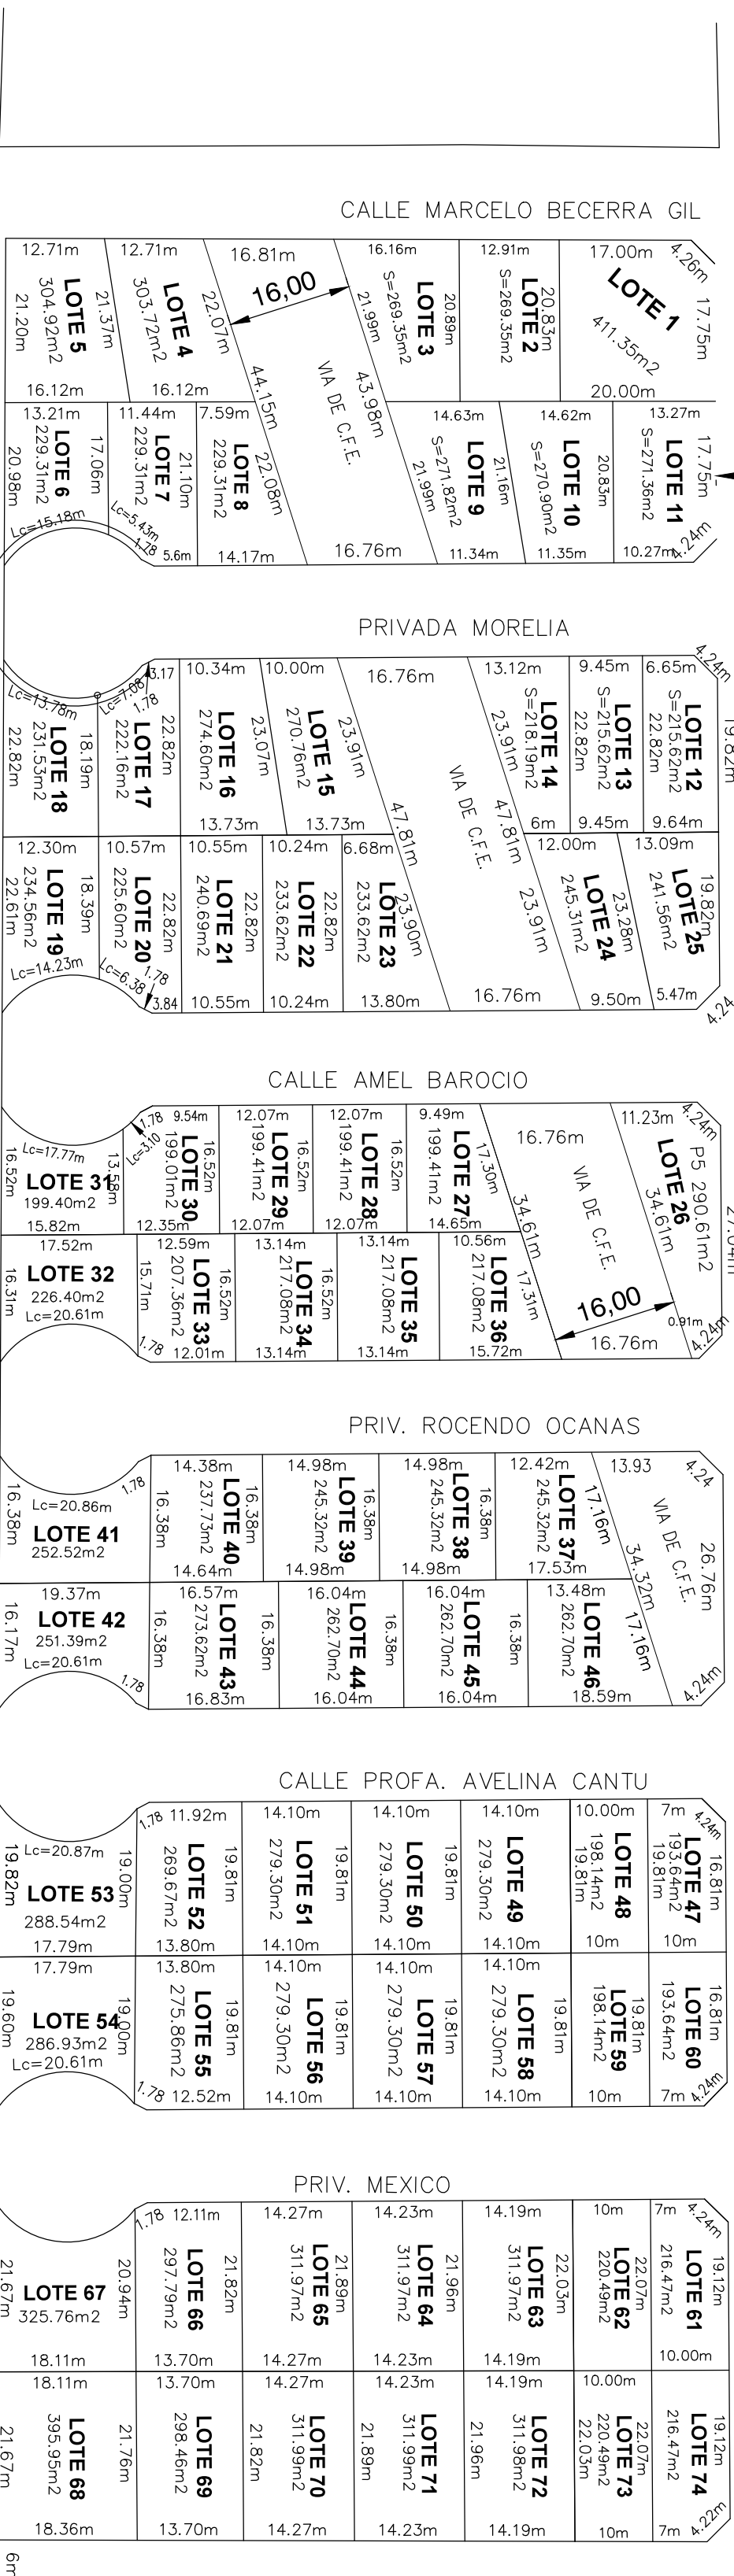

PLAZA

CALLE MORELIA

CALLE MORELIA

CALLE S/N

CALLE MORELIA

CALLE VERACRUZ

PORCION No. 2

PORCION No. 2

PORCION No. 2

PORCION No. 2

PORCION No. 3

147.06m

U.A.N.L.

PREPARATORIA No.6