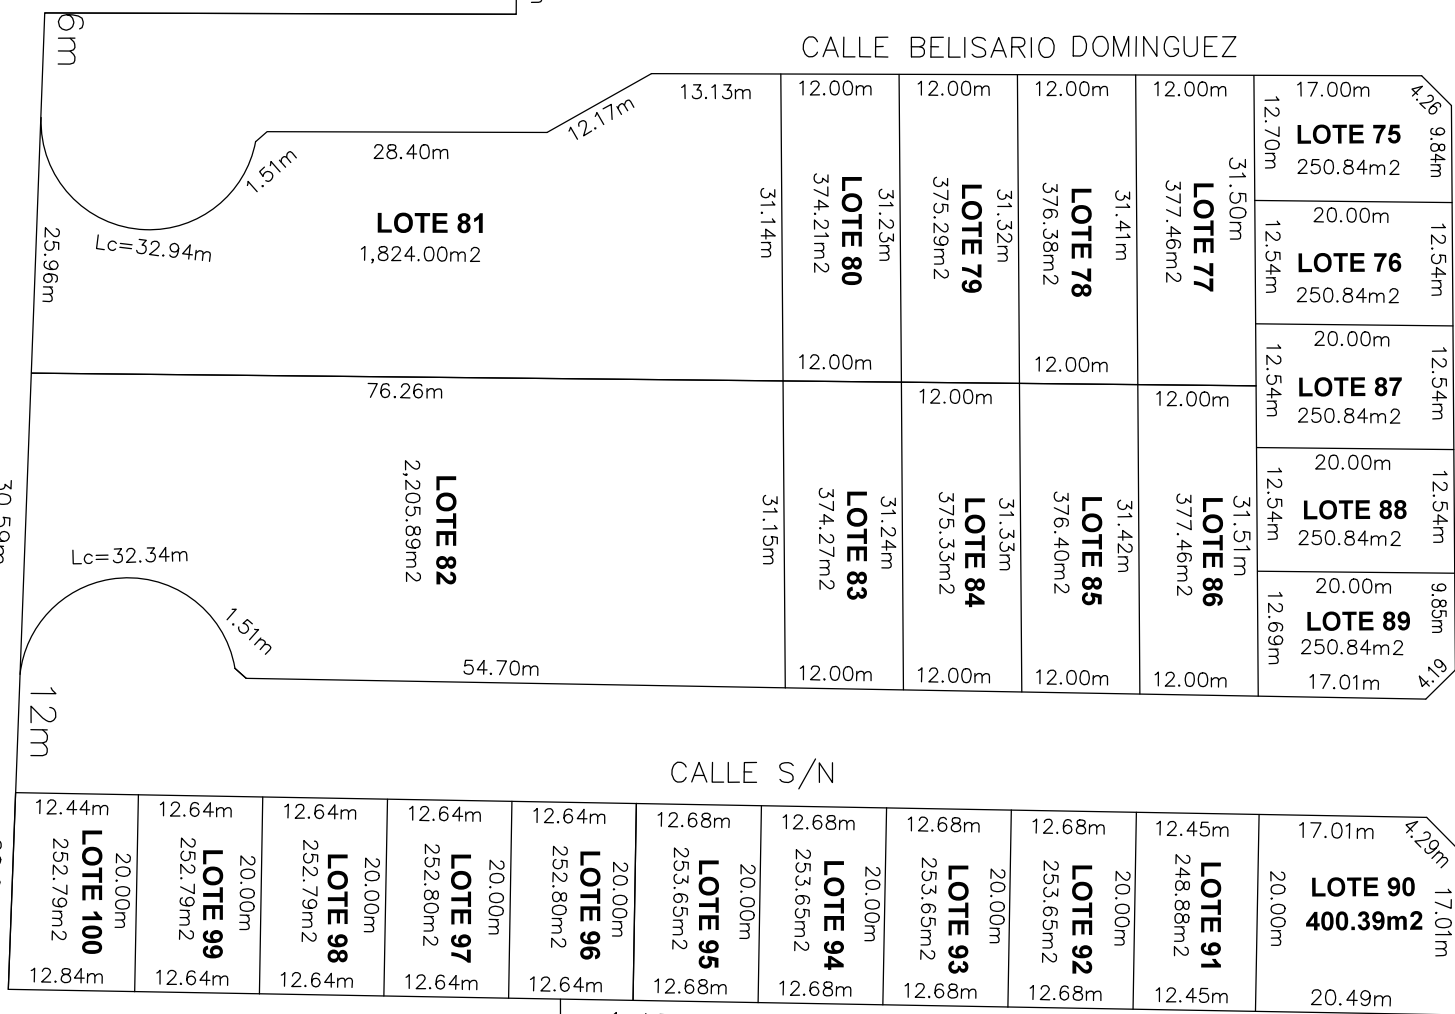

PLAZA

CALLE MORELIA

CALLE MORELIA

CALLE S/N

CALLE MORELIA

CALLE VERACRUZ

PORCION No. 2

PORCION No. 2

PORCION No. 2

PORCION No. 2

PORCION No. 3

147.06m

U.A.N.L.

PREPARATORIA No.6